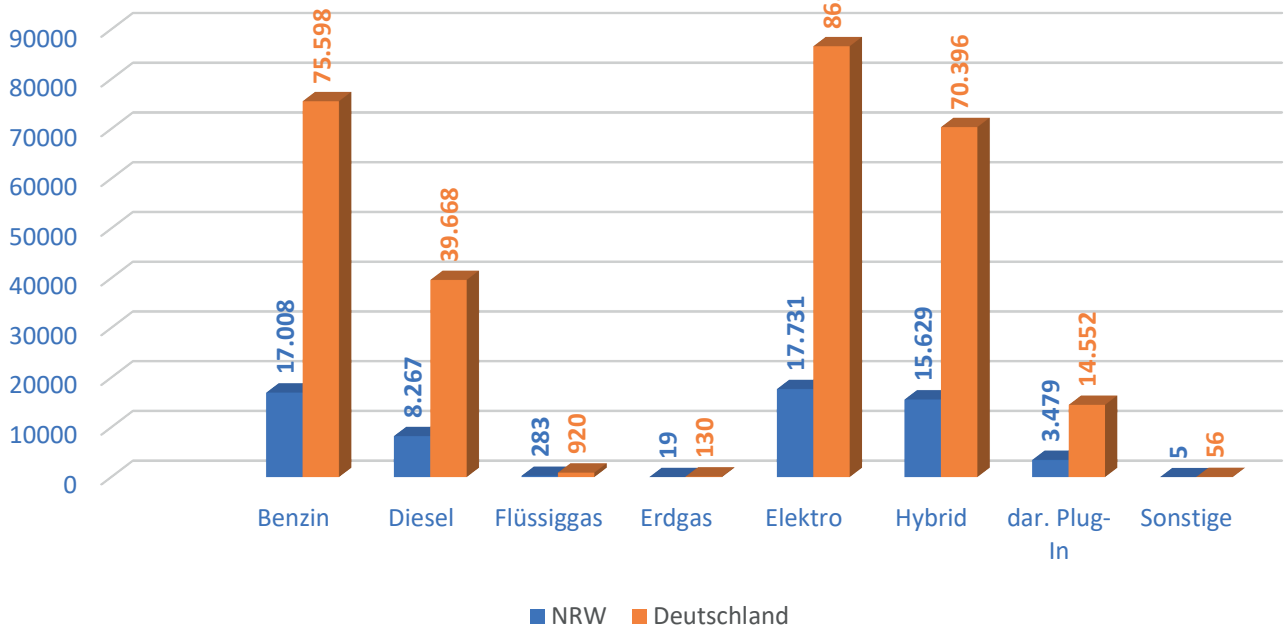

Zulassungen von fabrikneuen Kraftfahrzeugen:

Zulassungen gesamt NRW*

72.510

davon

58.942

7.583

4.027

85

Vergleich Deutschland*

335.904

davon

273.417

29.471

21.242

569

*inkl. Zugmaschinen u. sonstige Kfz

Pkw-Neuzulassungen nach Kraftstoffarten / Antrieb / Alternative Kraftstoffe

August