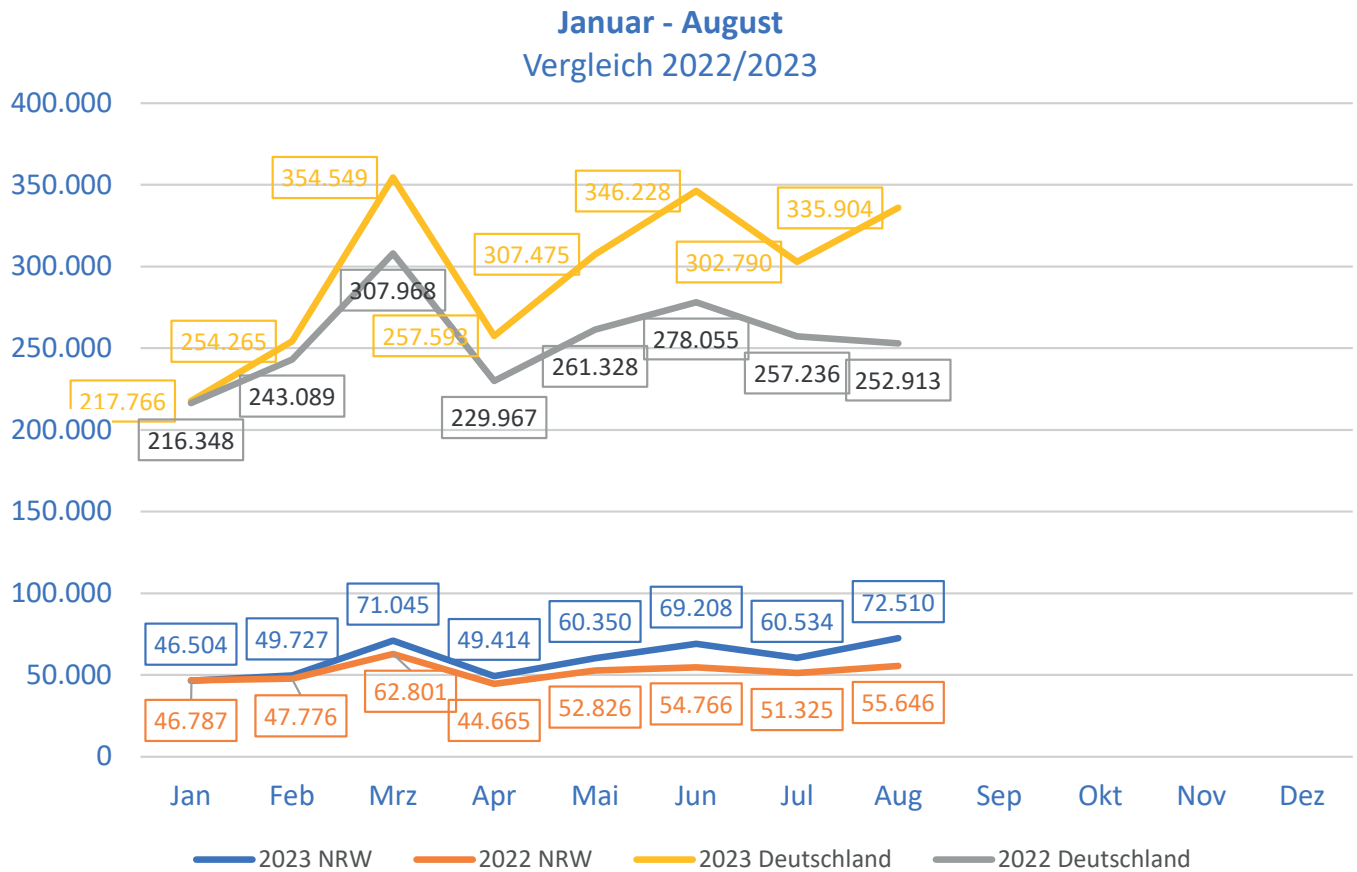

Neuzulassungen von Kraftfahrzeugen im Vergleich zum Vorjahr:

Quelle: KBA