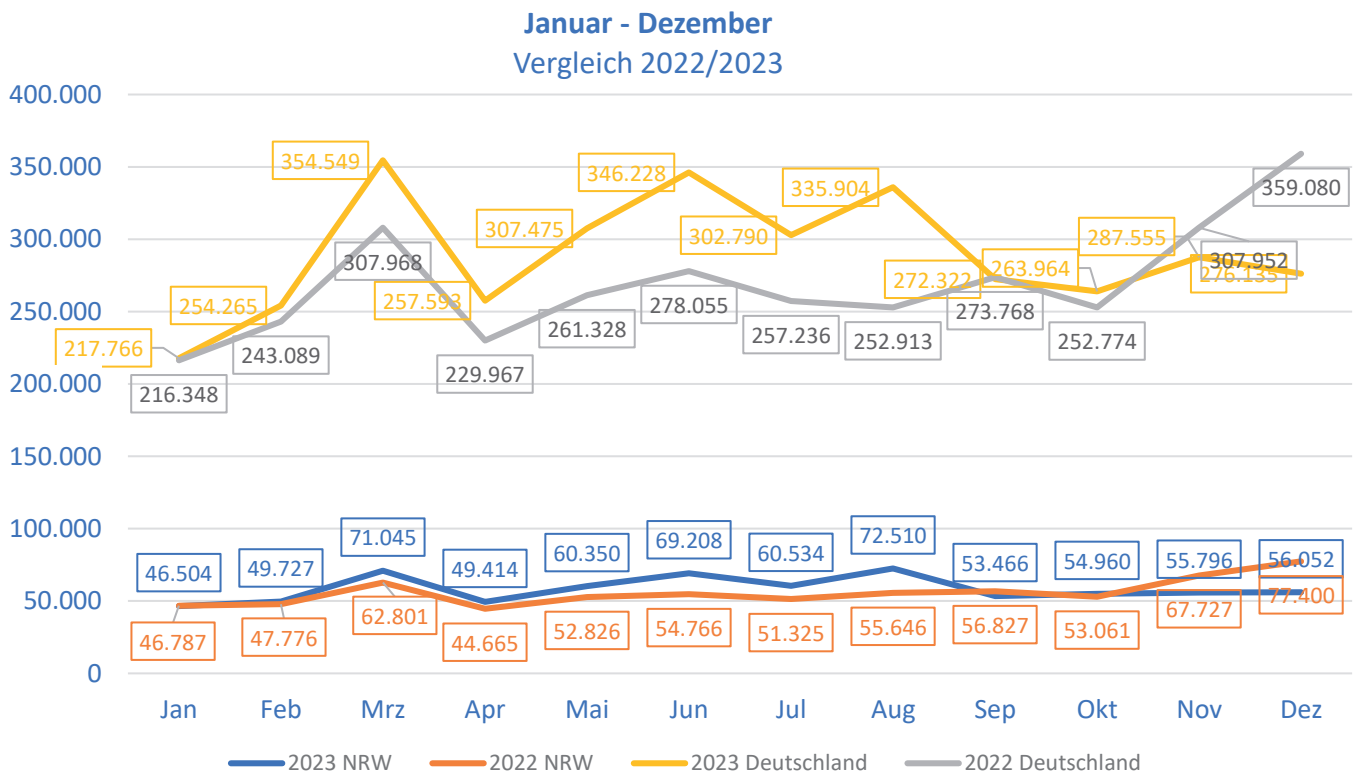

Kfz-Zahlen Nordrhein-Westfalen Dezember 2023

Zulassungen von fabrikneuen Kraftfahrzeugen:

Zulassungen gesamt NRW*

56.052

davon

50.191

4.939

834

682.334

davon

 **576.605**

 **63.973**

 **40.854**

 **902**

Vergleich Deutschland*

3.580.998

davon

 **2.844.609**

 **290.693**

 **440.203**

 **5493**

*inkl. Zugmaschinen u. sonstige Kfz

Pkw-Neuzulassungen nach Kraftstoffarten / Antrieb / Alternative Kraftstoffe

Neuzulassungen von Kraftfahrzeugen im Vergleich zum Vorjahr: