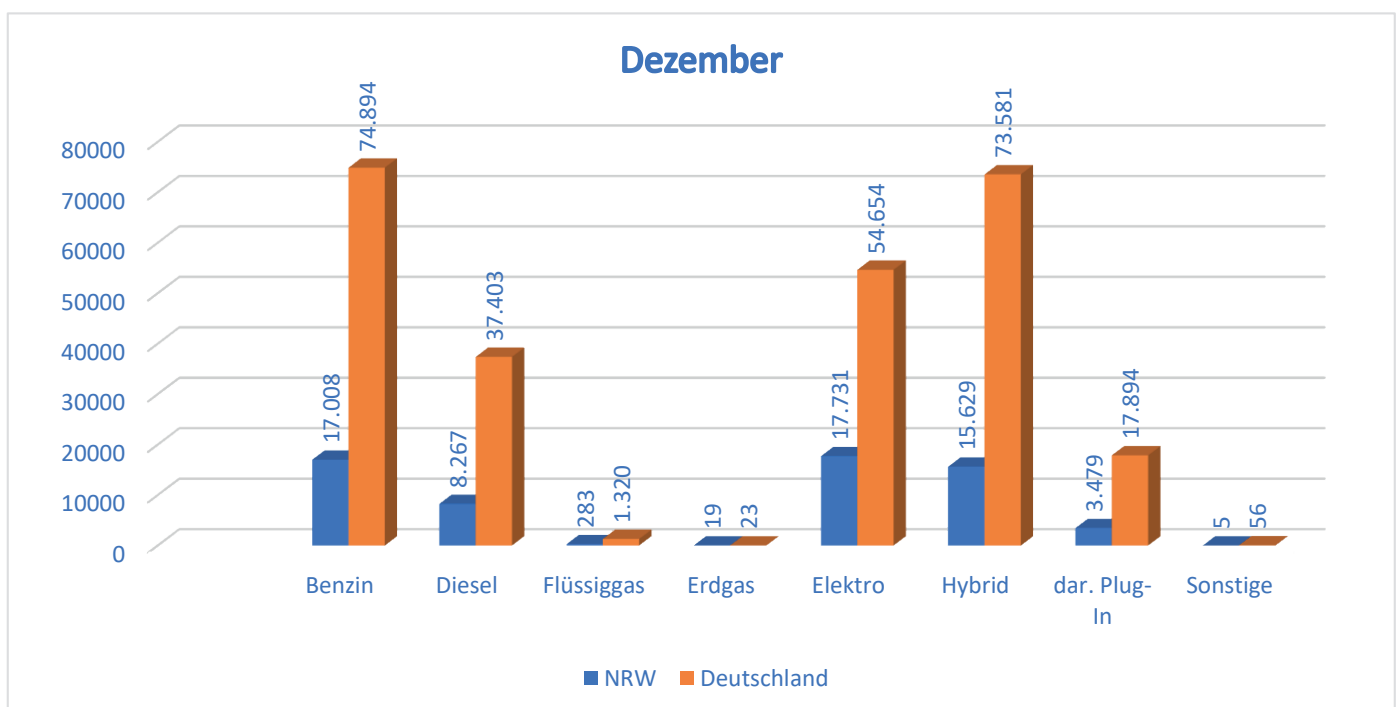

Kfz-Zahlen Nordrhein-Westfalen Dezember 2023

Zulassungen von fabrikneuen Kraftfahrzeugen:

Zulassungen gesamt NRW*

56.052

davon

50.191

4.939

834

88

Vergleich Deutschland*

276.883

davon

241.883

22.826

4.117

608

*inkl. Zugmaschinen u. sonstige Kfz

Pkw-Neuzulassungen nach Kraftstoffarten / Antrieb / Alternative Kraftstoffe